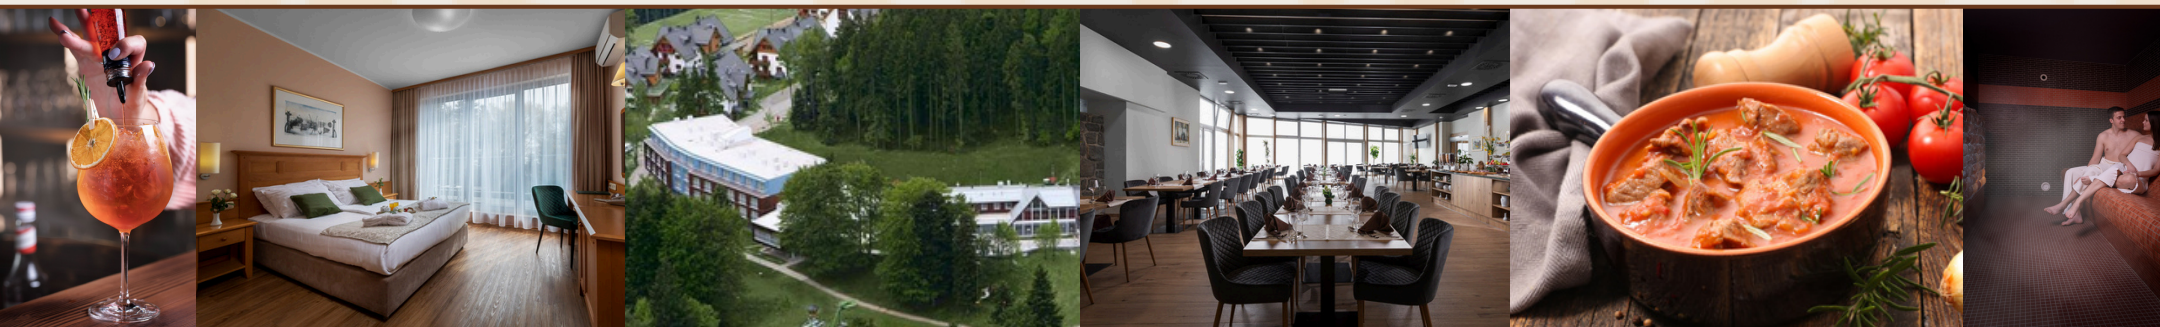

KROMPIRJEVE

počitnice

VELJAVNOST PONUDBE OD 25.10.2024 DO 04.11.2024

2 nočitvi s POLPENZIONOM v EUR na osebo TIP SOBE	25.10.-4.11.2024	DODATNI DAN
Enoposteljna soba	178,00	89,00
Dvoposteljna soba	158,00	79,00
Dvoposteljna soba 2+1	158,00	79,00
Soba 2+2	178,00	89,00
Family suite, studio, povezana soba	198,00	99,00

PAKET VKLJUČUJE:

- Namestitev v izbrani sobi
- Samopostrežni zajtrk in večerja ter možnost dietne prehrane
- PROST vstop v Svet savn Wellness centra Bellevue
- ANIMACIJA (po programu)
- PROST vstop v fitnes,
- Brezplačno parkirno mesto pred hotelom
- Zemljevid pohodnih poti Pohorja in ostalih zanimivosti na Pohorju in v okolici
- Izposoja NORDIJSKIH PALIC
- Izposoja GORSKIH KOLES
- Brezplačni WI - FI

DOPLAČILA IN POPUSTI:

Doplačila:

- kosilo: 19,00 EUR
- soba z balkonom: 8,00 EUR
- zgodnji prihod ali pozen odhod: po dogovoru
- otroška posteljica: 5,00 EUR
- turistična taksa: 3,13 EUR (odrasli), 1,56 EUR (otroci do 18 leta)
- hotelska prijava: 1,50 EUR (enkratno plačilo za osebe nad 18 let)